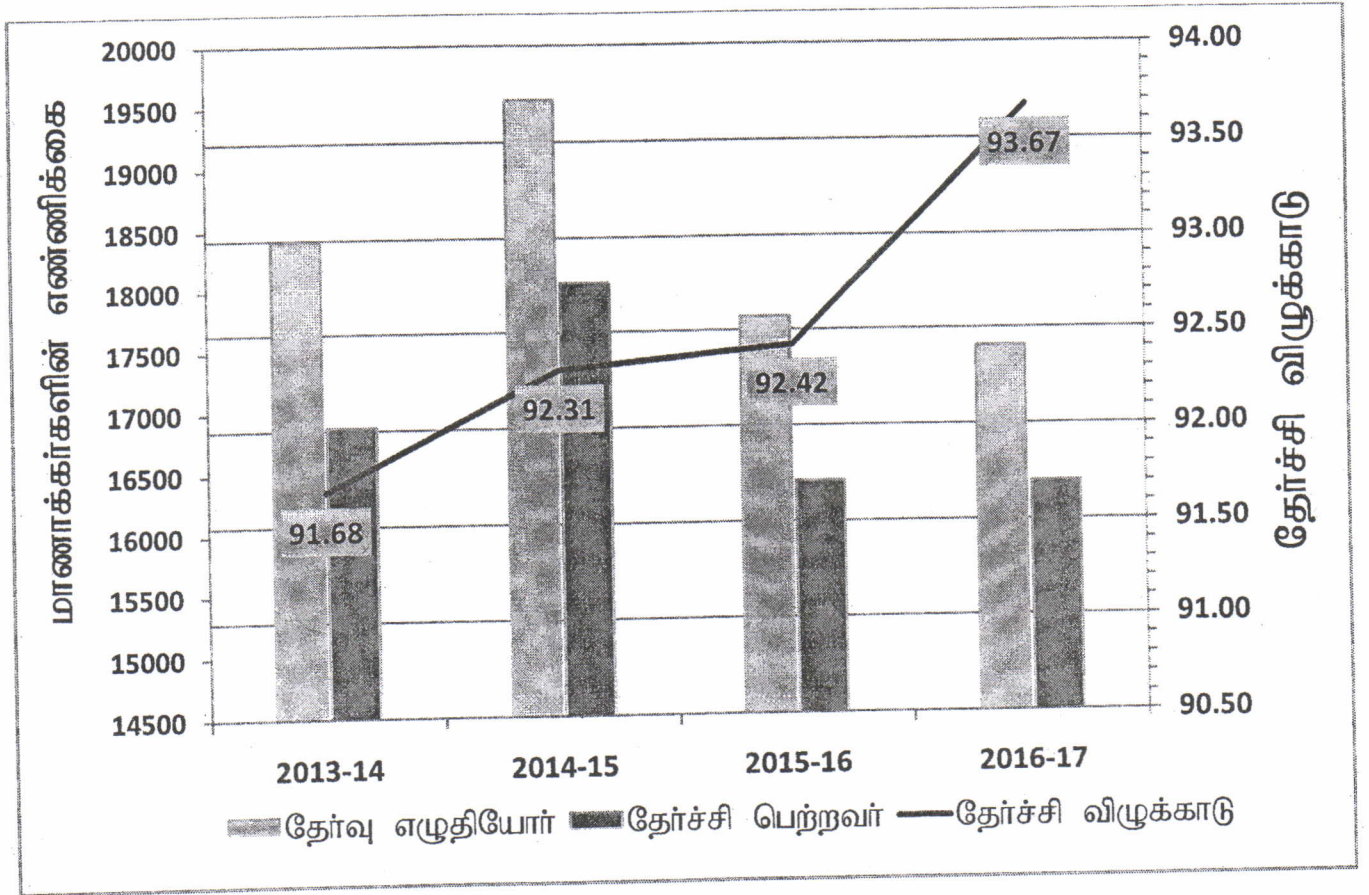

செயல்திறன் மதிப்பீடு

	2013-14	2014-15	2015-16	2016-17
தேர்வு எழுதியோர்	18419	19559	17752	17495
தேர்ச்சி பெற்றவர்கள்	16887	18054	16407	16388
தேர்ச்சி விழுக்காடு	91.68	92.31	92.42	93.67